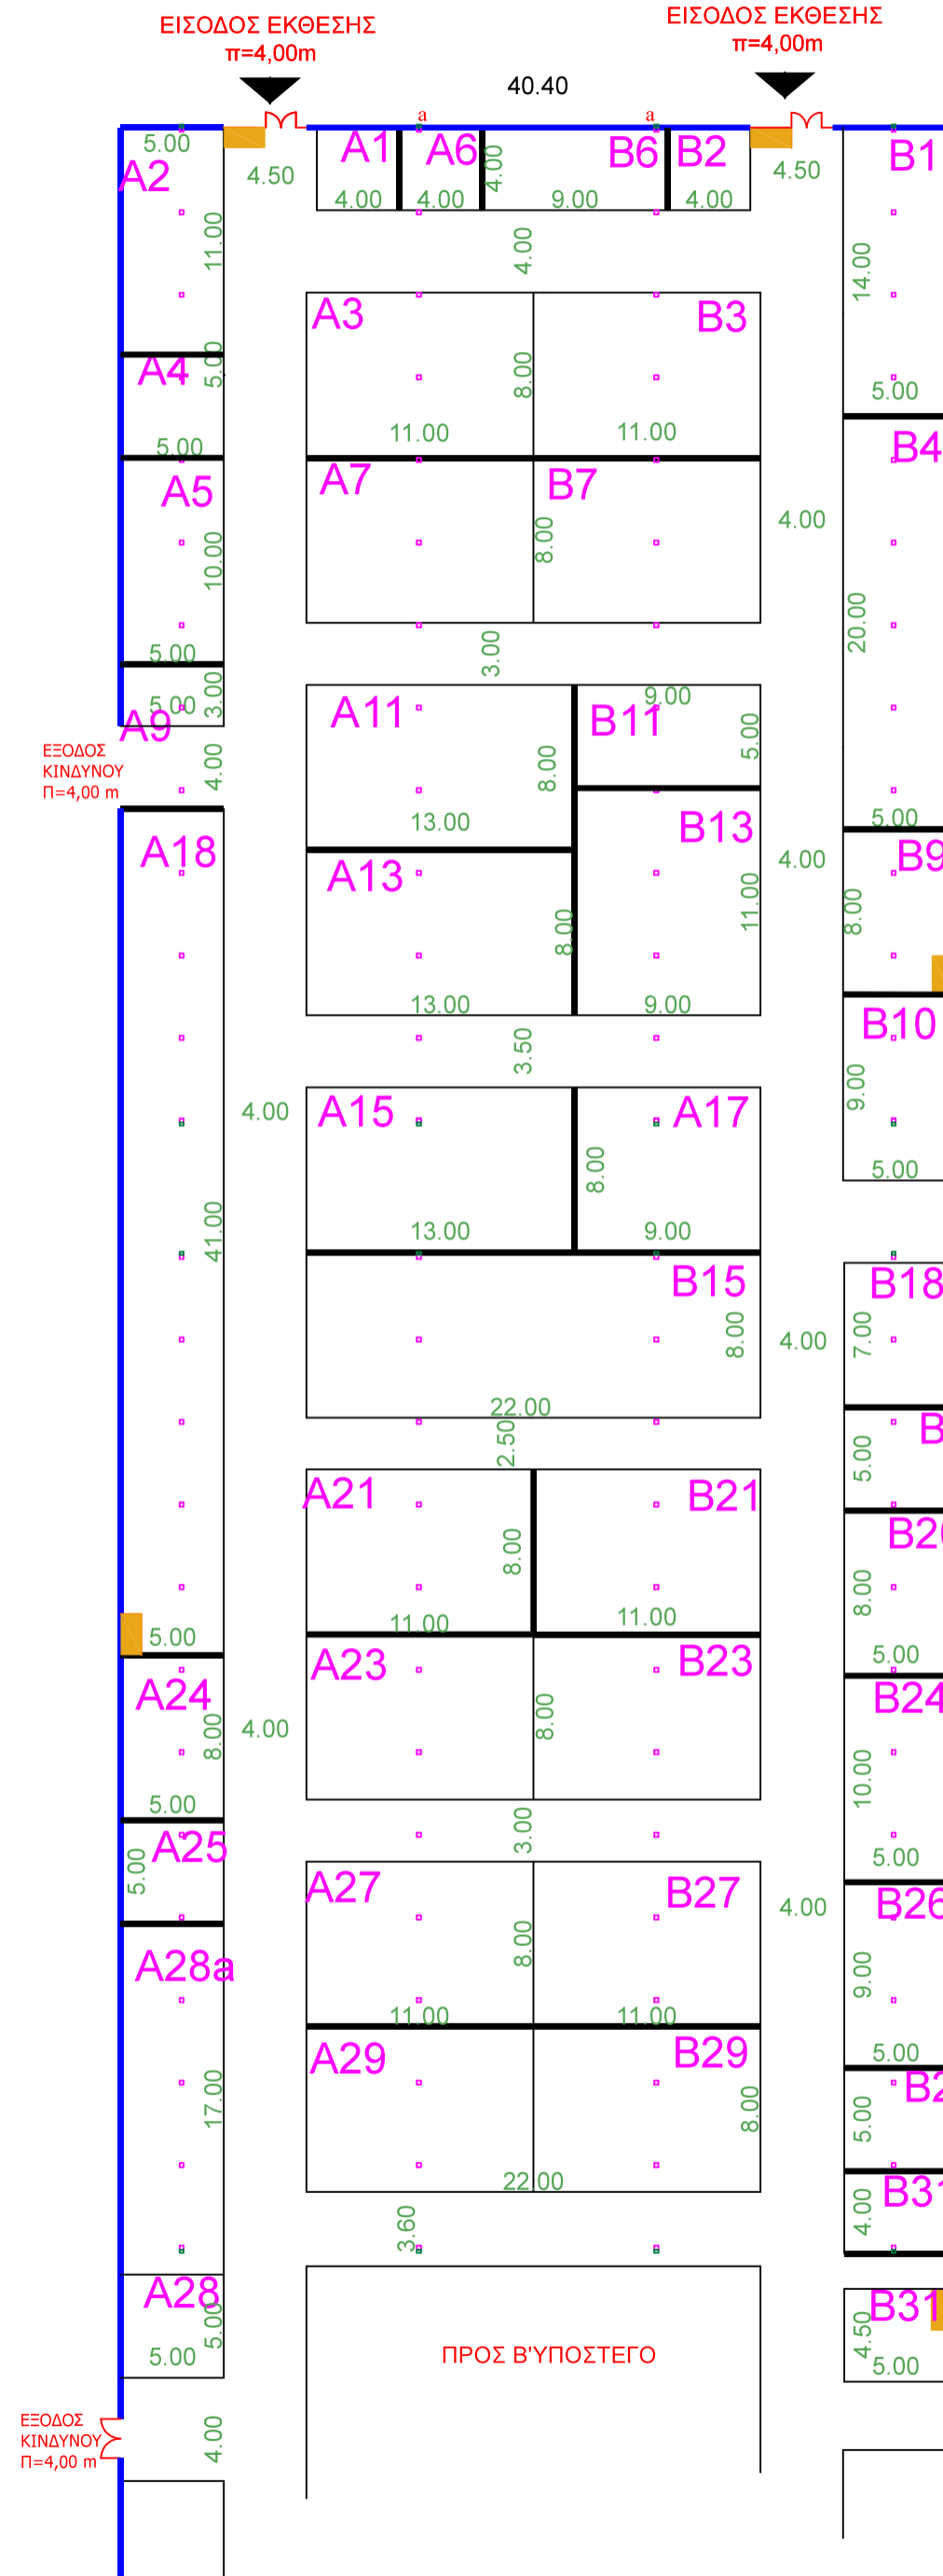

ΥΠΟΣΤΕΓΟ Α'

Agro Thessaly

6-9/3/2025

ΕΚΘΕΜΑΤΑ-ΕΧΗΙΒΙΤΣ

Α' ΥΠΟΣΤΕΓΟ

- Γεωργικά & Κτηνοτροφικά Μηχανήματα
- Agricultural & Livestock Machinery

ΚΛΙΜΑΚΑ 1:400

column 0.20*0.20