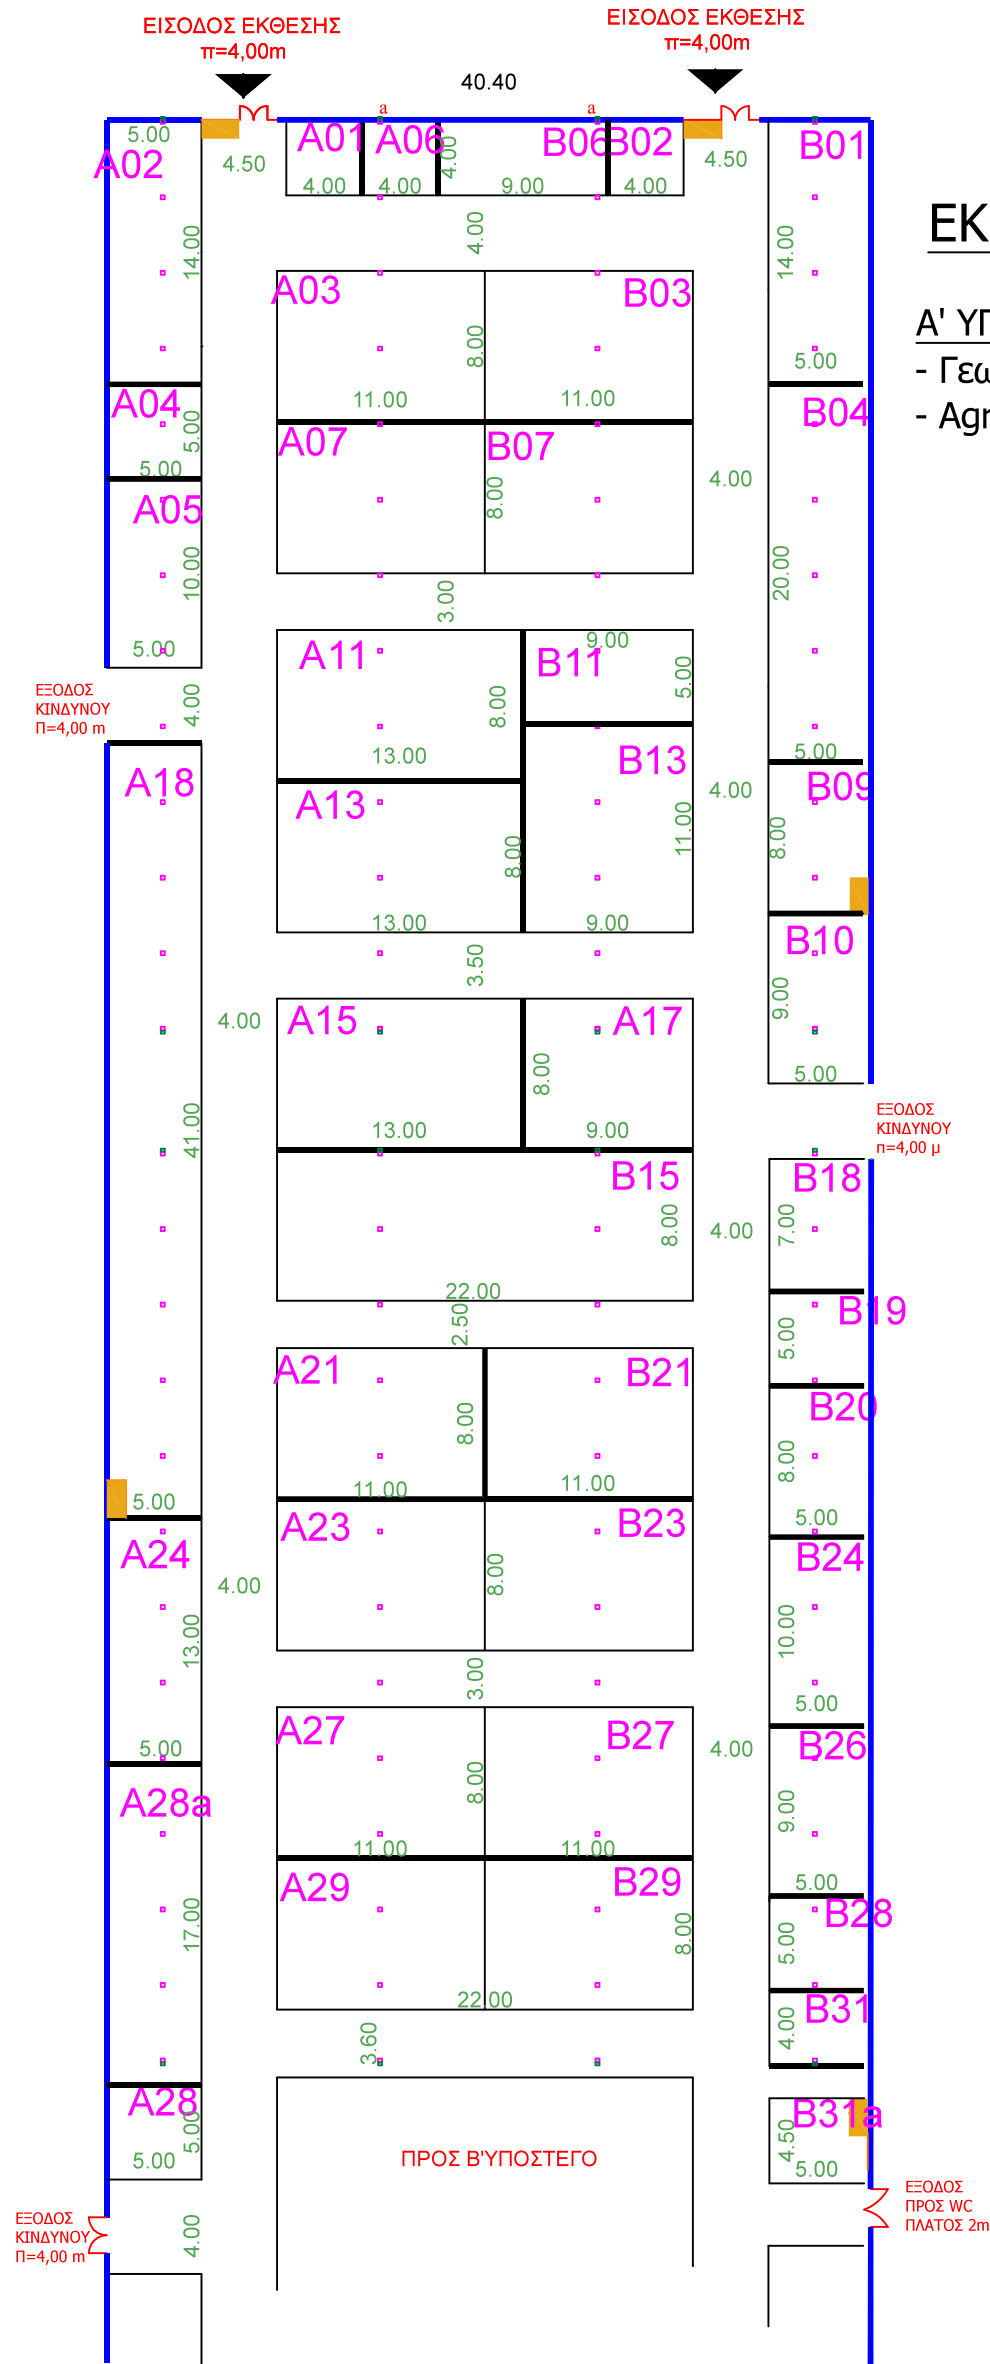

ΥΠΟΣΤΕΓΟ Α'

Agro Thessaly

6-9/3/2025

ΕΚΘΕΜΑΤΑ-ΕΧΗΒΙΤΣ

Α' ΥΠΟΣΤΕΓΟ

- Γεωργικά & Κτηνοτροφικά Μηχανήματα
- Agricultural & Livestock Machinery

ΚΛΙΜΑΚΑ 1:400

column 0.20*0.20